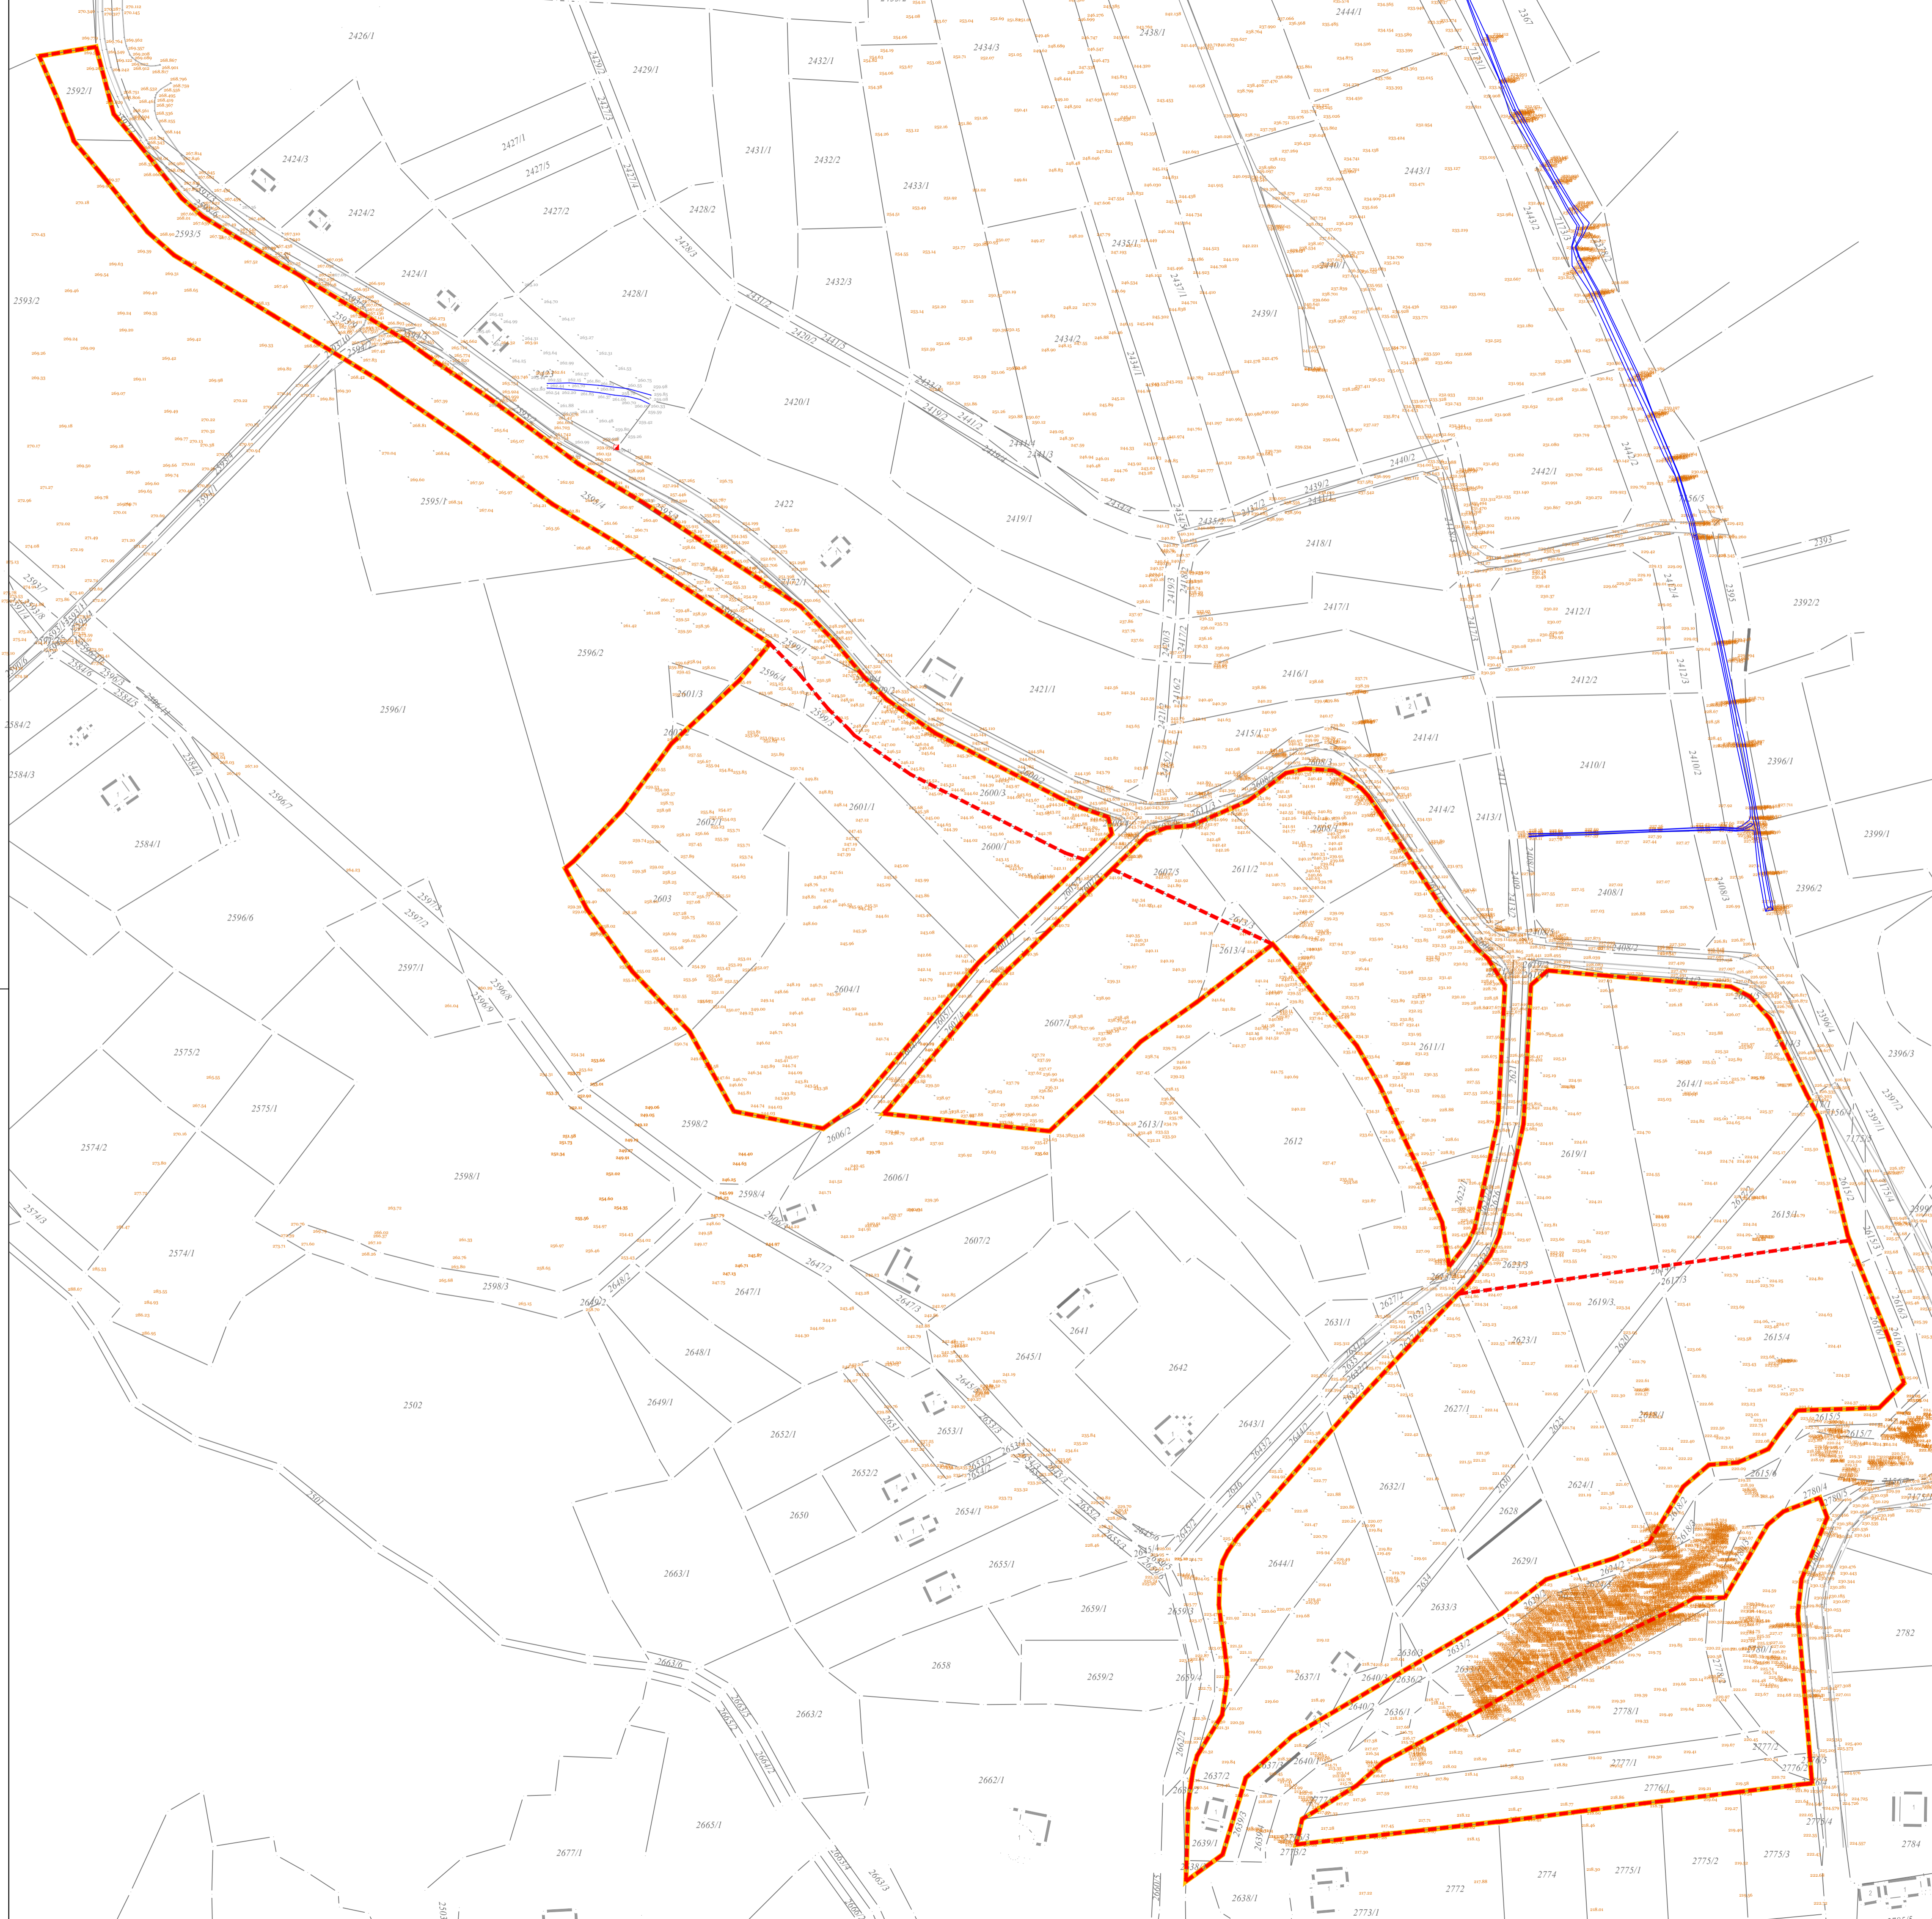

# УРБАНИСТИЧКИ ПРОЈЕКАТ ЗА ЗОНУ "НОВЕ БАЊЕ" У КО ВРДНИК

**КАТАСТАРСКО - ТОПОГРАФСКИ ПЛАН СА ГРАНИЦОМ ОБУХВАТА УРБАНИСТИЧКОГ ПРОЈЕКТА**

- - - РЕГУЛАЦИОНА ЛИНИЈА
- ГРАНИЦА ОБУХВАТА УРБАНИСТИЧКОГ ПРОЈЕКТА

НАРУЧИЛАЦ	 <b>ОПШТИНА ИРИГ</b>	
ОБРАЂИВАЧ	 <b>ЈП "ЗАВОД ЗА УРБАНИЗАМ ВОЈВОДИНЕ"</b> ВД ДИРЕКТОРА: ПРЕДРАГ КНЕЖЕВИЋ, дипл. правник ПОМОЋНИК ДИРЕКТОРА: мр ВЛАДИМИР ПИХЛЕР, дипл. инж. арх.	Печат и потпис:
НАЗИВ УРБАНИСТИЧКОГ ПРОЈЕКТА	<b>УРБАНИСТИЧКИ ПРОЈЕКАТ ЗА ЗОНУ "НОВЕ БАЊЕ" У КО ВРДНИК</b>	
НАЗИВ КАРТЕ	<b>КАТАСТАРСКО - ТОПОГРАФСКИ ПЛАН СА ГРАНИЦОМ ОБУХВАТА УРБАНИСТИЧКОГ ПРОЈЕКТА</b>	
ОДГОВОРНИ УРБАНИСТА	ЗОРИЦА БОШЊАЧИЋ, маст. инж. арх.	Печат и потпис:
САРАДНИЦИ	МИЛКО БОШЊАЧИЋ, маст. инж. геодез. БАЊЕ СВИТЛИЦА, геодезски техничар	
Е - 2853	Размера: 1 : 1000	Датум: Децембар 2022.
		Број листа: <b>01</b>