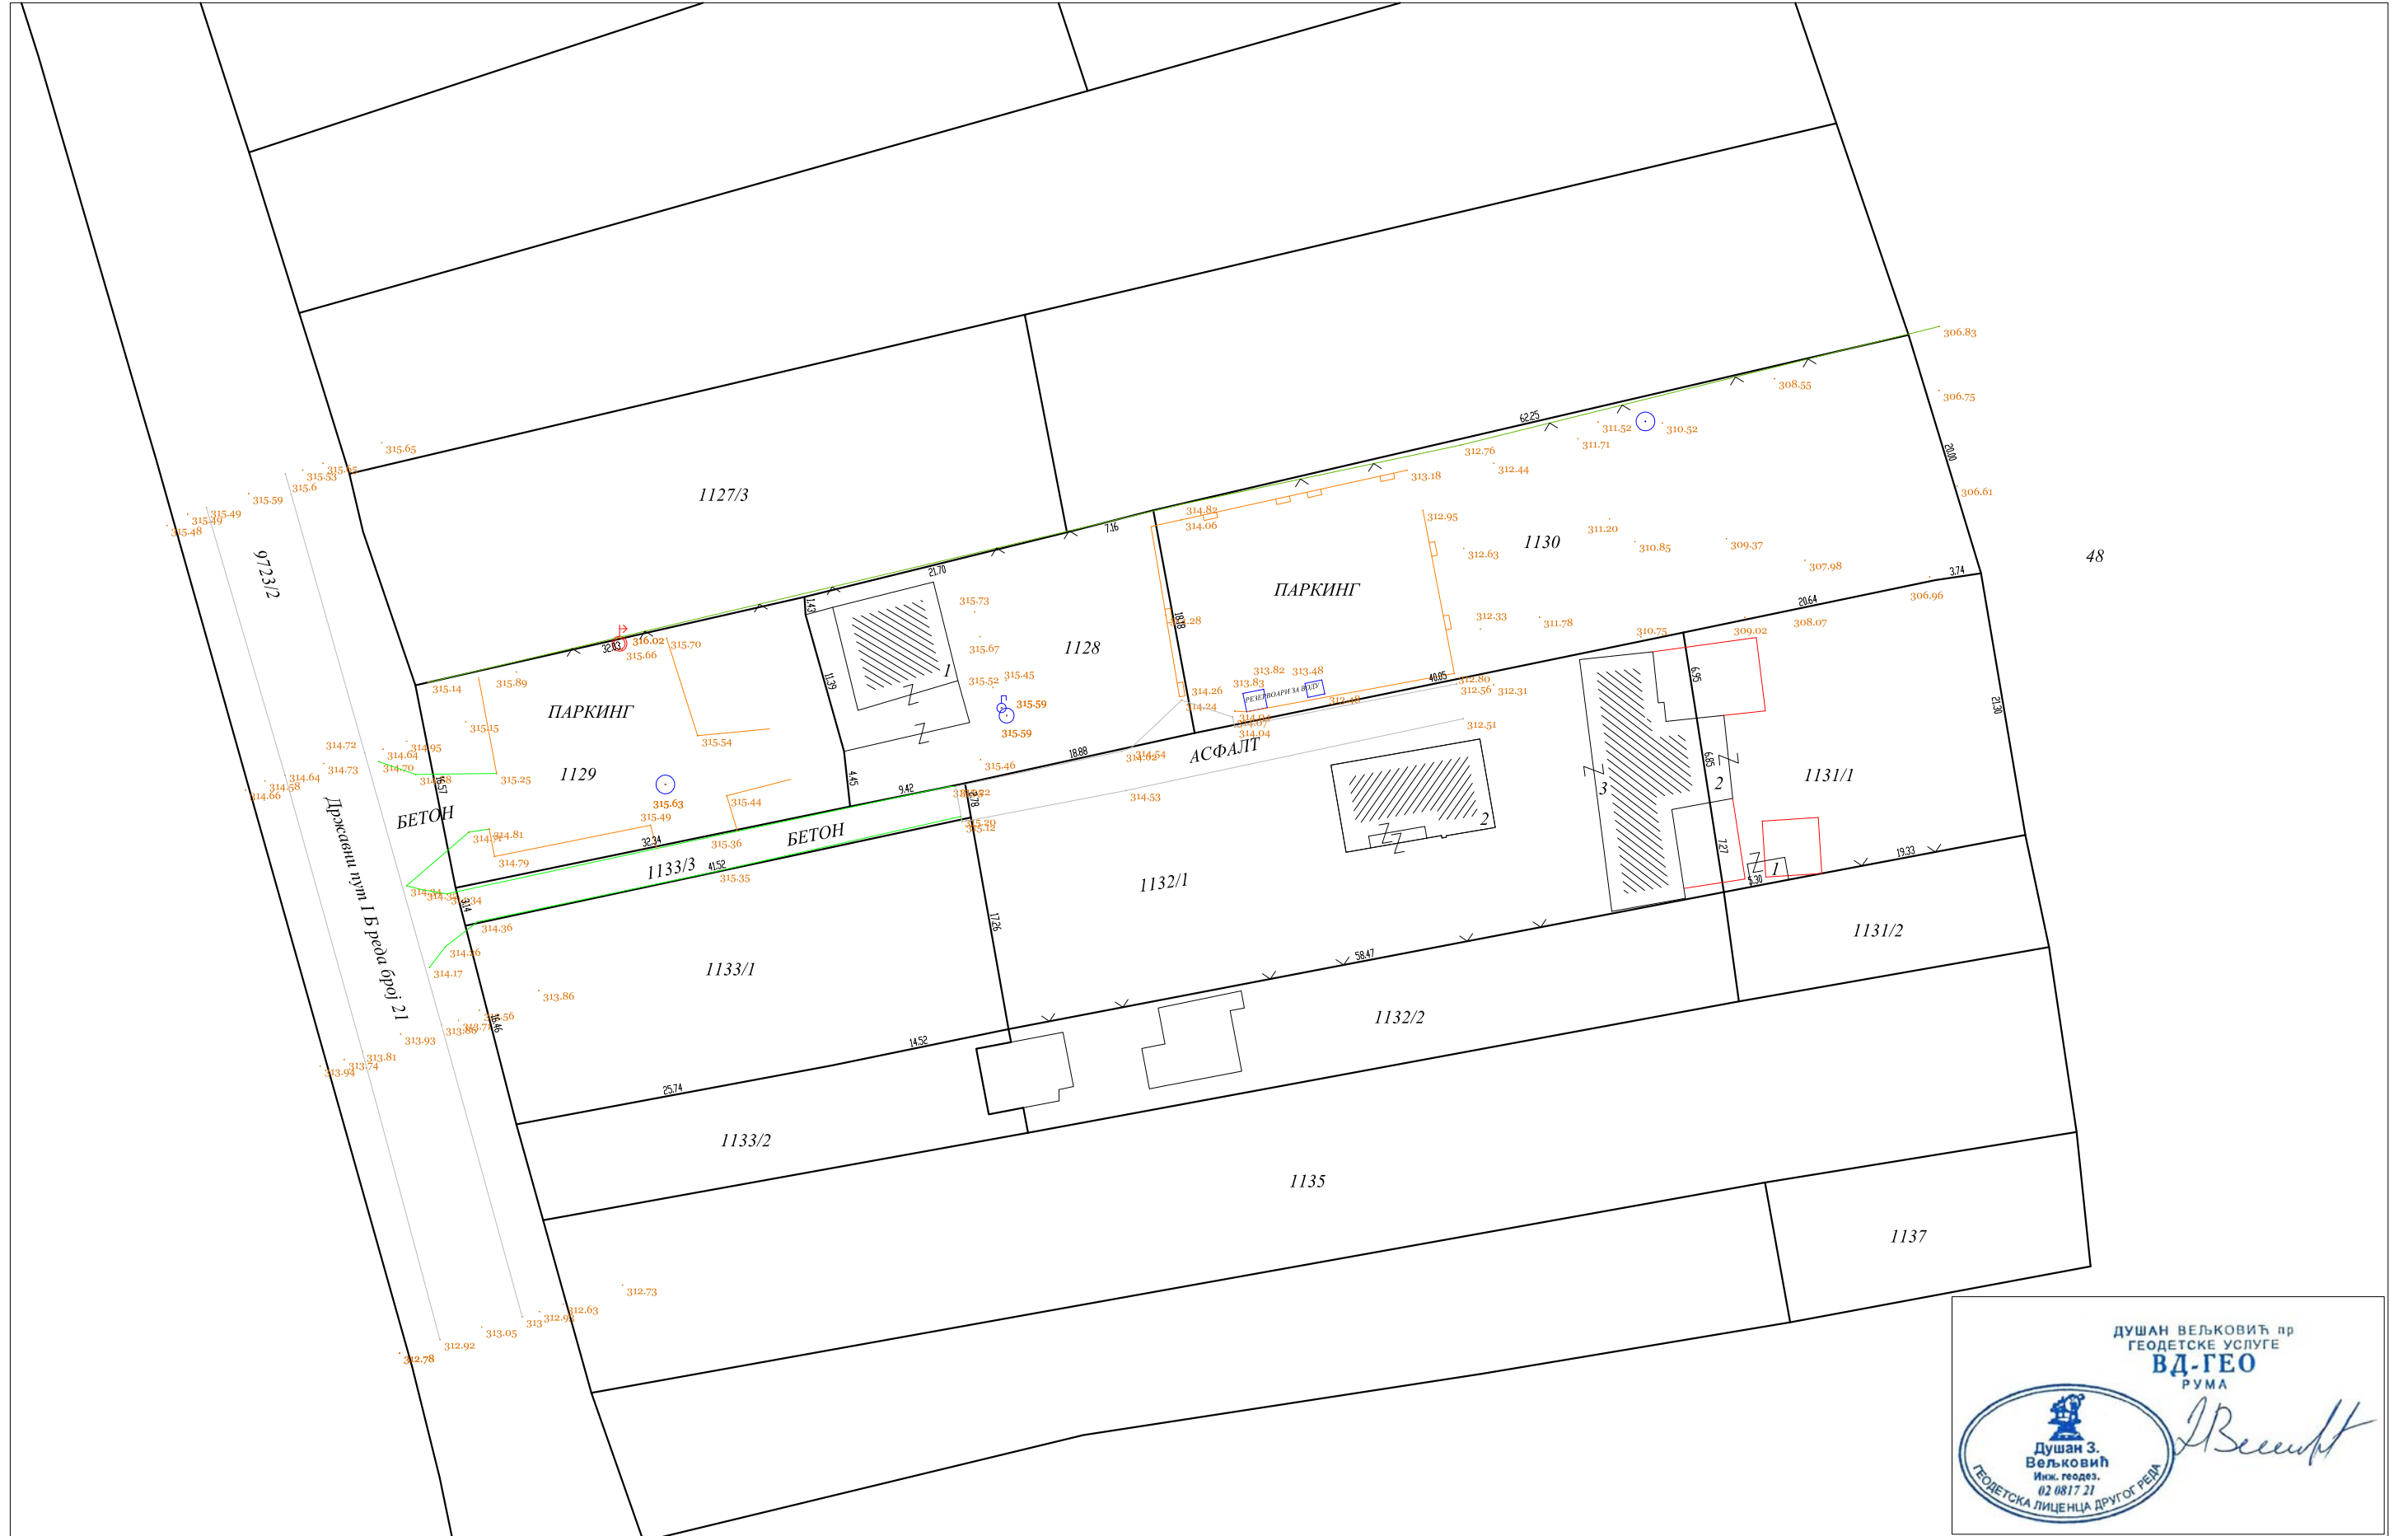

# КАТАСТАРСКО-ТОПОГРАФСКИ ПЛАН

Р 1:500

ДУШАН ВЕЉКОВИЋ пр  
ГЕОДЕТСКЕ УСЛУГЕ  
**ВД-ГЕО**  
РУМА

Душан З.  
Вељковић  
Инж. геодез.  
02 6817 21  
ГЕОДЕТСКА ЛИЦЕНЦА ДРУГОГ РЕДА

*D. Veličković*

Снимање и обрада  
"ВД-Гео" Рума