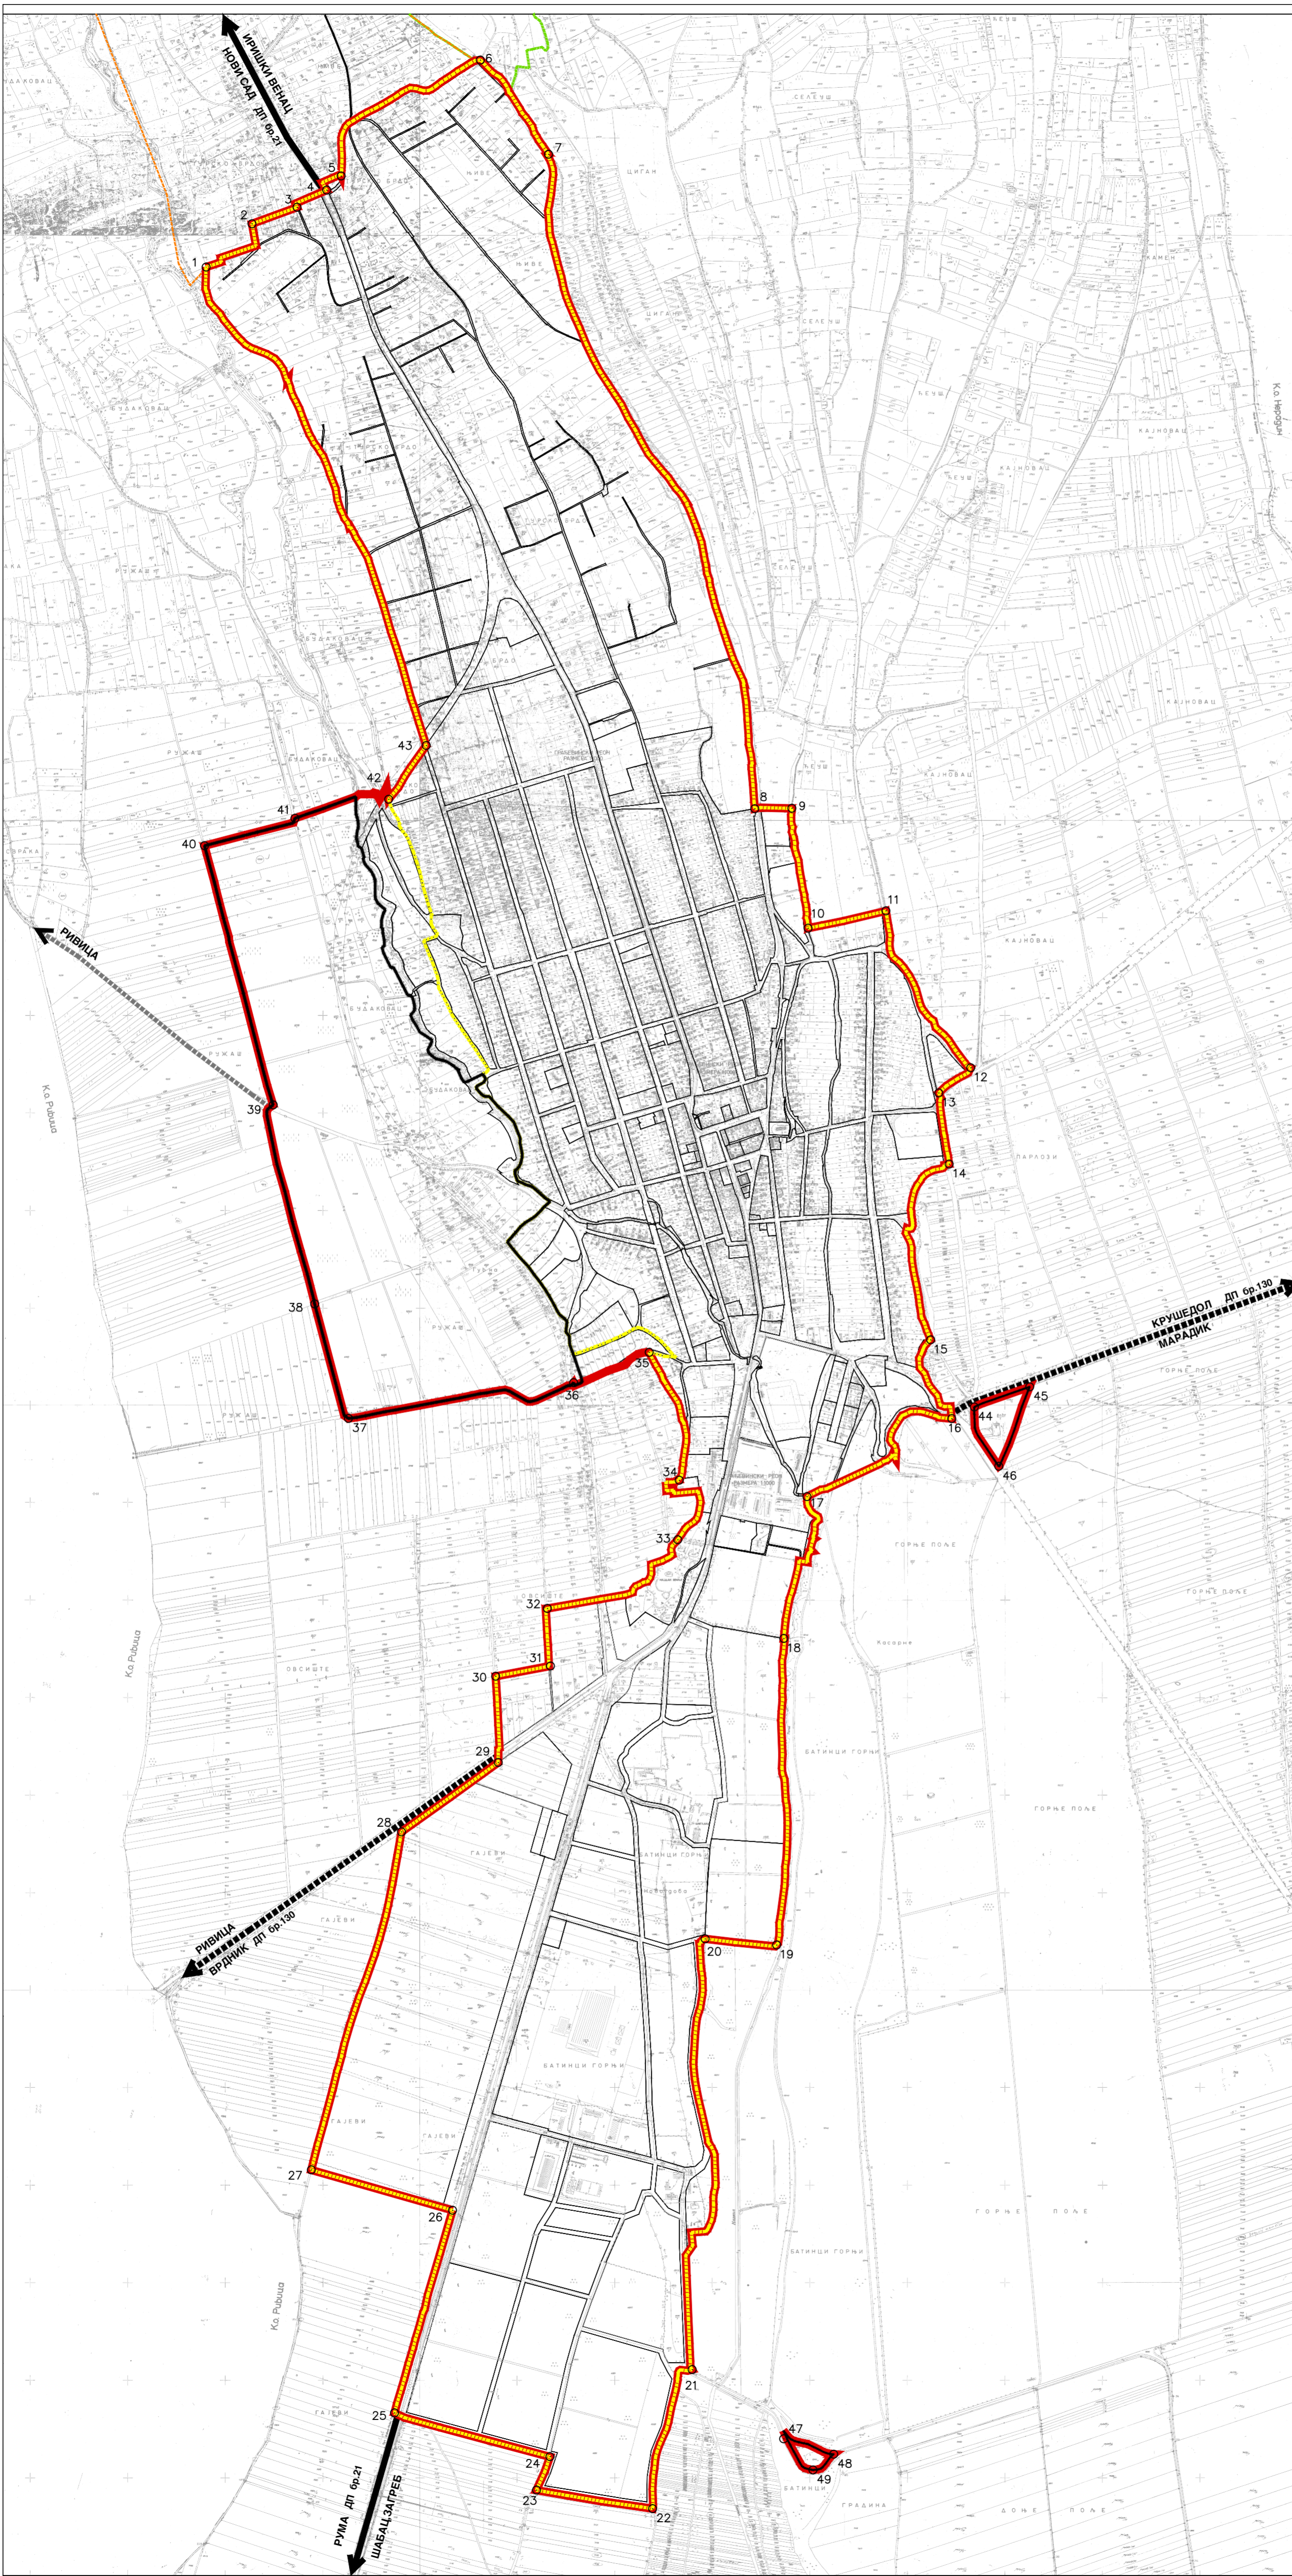

ПЛАН ГЕНЕРАЛНЕ РЕГУЛАЦИЈЕ  
НАСЕЉА  
ИРИГ

P = 1: 5000

КАТАСТАРСКО-ТОПОГРАФСКИ ПЛАН СА ГРАНИЦАМА

- ПЛАНИРАНА ГРАНИЦА ГРАЂЕВИНСКОГ ПОДРУЧЈА НАСЕЉА
- ПЛАНИРАНА ГРАНИЦА ГРАЂЕВИНСКОГ ЗЕМЉИШТА ИЗВАН ГРАНИЦЕ ГРАЂЕВИНСКОГ ПОДРУЧЈА НАСЕЉА
- ГРАНИЦА ОБУХВАТА ПЛАНА
- ГРАНИЦА НАЦИОНАЛНОГ ПАРКА "ФРУШКА ГОРА"
- ГРАНИЦА ВИКЕНД ЗОНЕ

НАРУЧИЛАЦ	ОПШТИНА: <b>ИРИГ</b>	Листа и листић
ОБРАЗЛАЖАЧ	ОБЛАСТНО ЈУДЕ: <b>ЈП ЗАВОД ЗА УРБАНИЗАМ ВОЈВОДИНЕ НОВИ САД</b>	Листа и листић
НАЗИВ ПЛАНА	ПЛАН ГЕНЕРАЛНЕ РЕГУЛАЦИЈЕ НАСЕЉА ИРИГ	С-1649/2017
НАЗИВ КАРТЕ	КАТАСТАРСКО-ТОПОГРАФСКИ ПЛАН СА ГРАНИЦАМА	
ОДГОВОРНИ УРБАНИСТА	РАДОСЛАВ СЕВЉА, дип. инж. град.	Листа и листић
УСТАНИК САРАДНИК	ДАВЕБОР ЈУРЕЉА, дип. инж. град.	Листа и листић
		Листа и листић