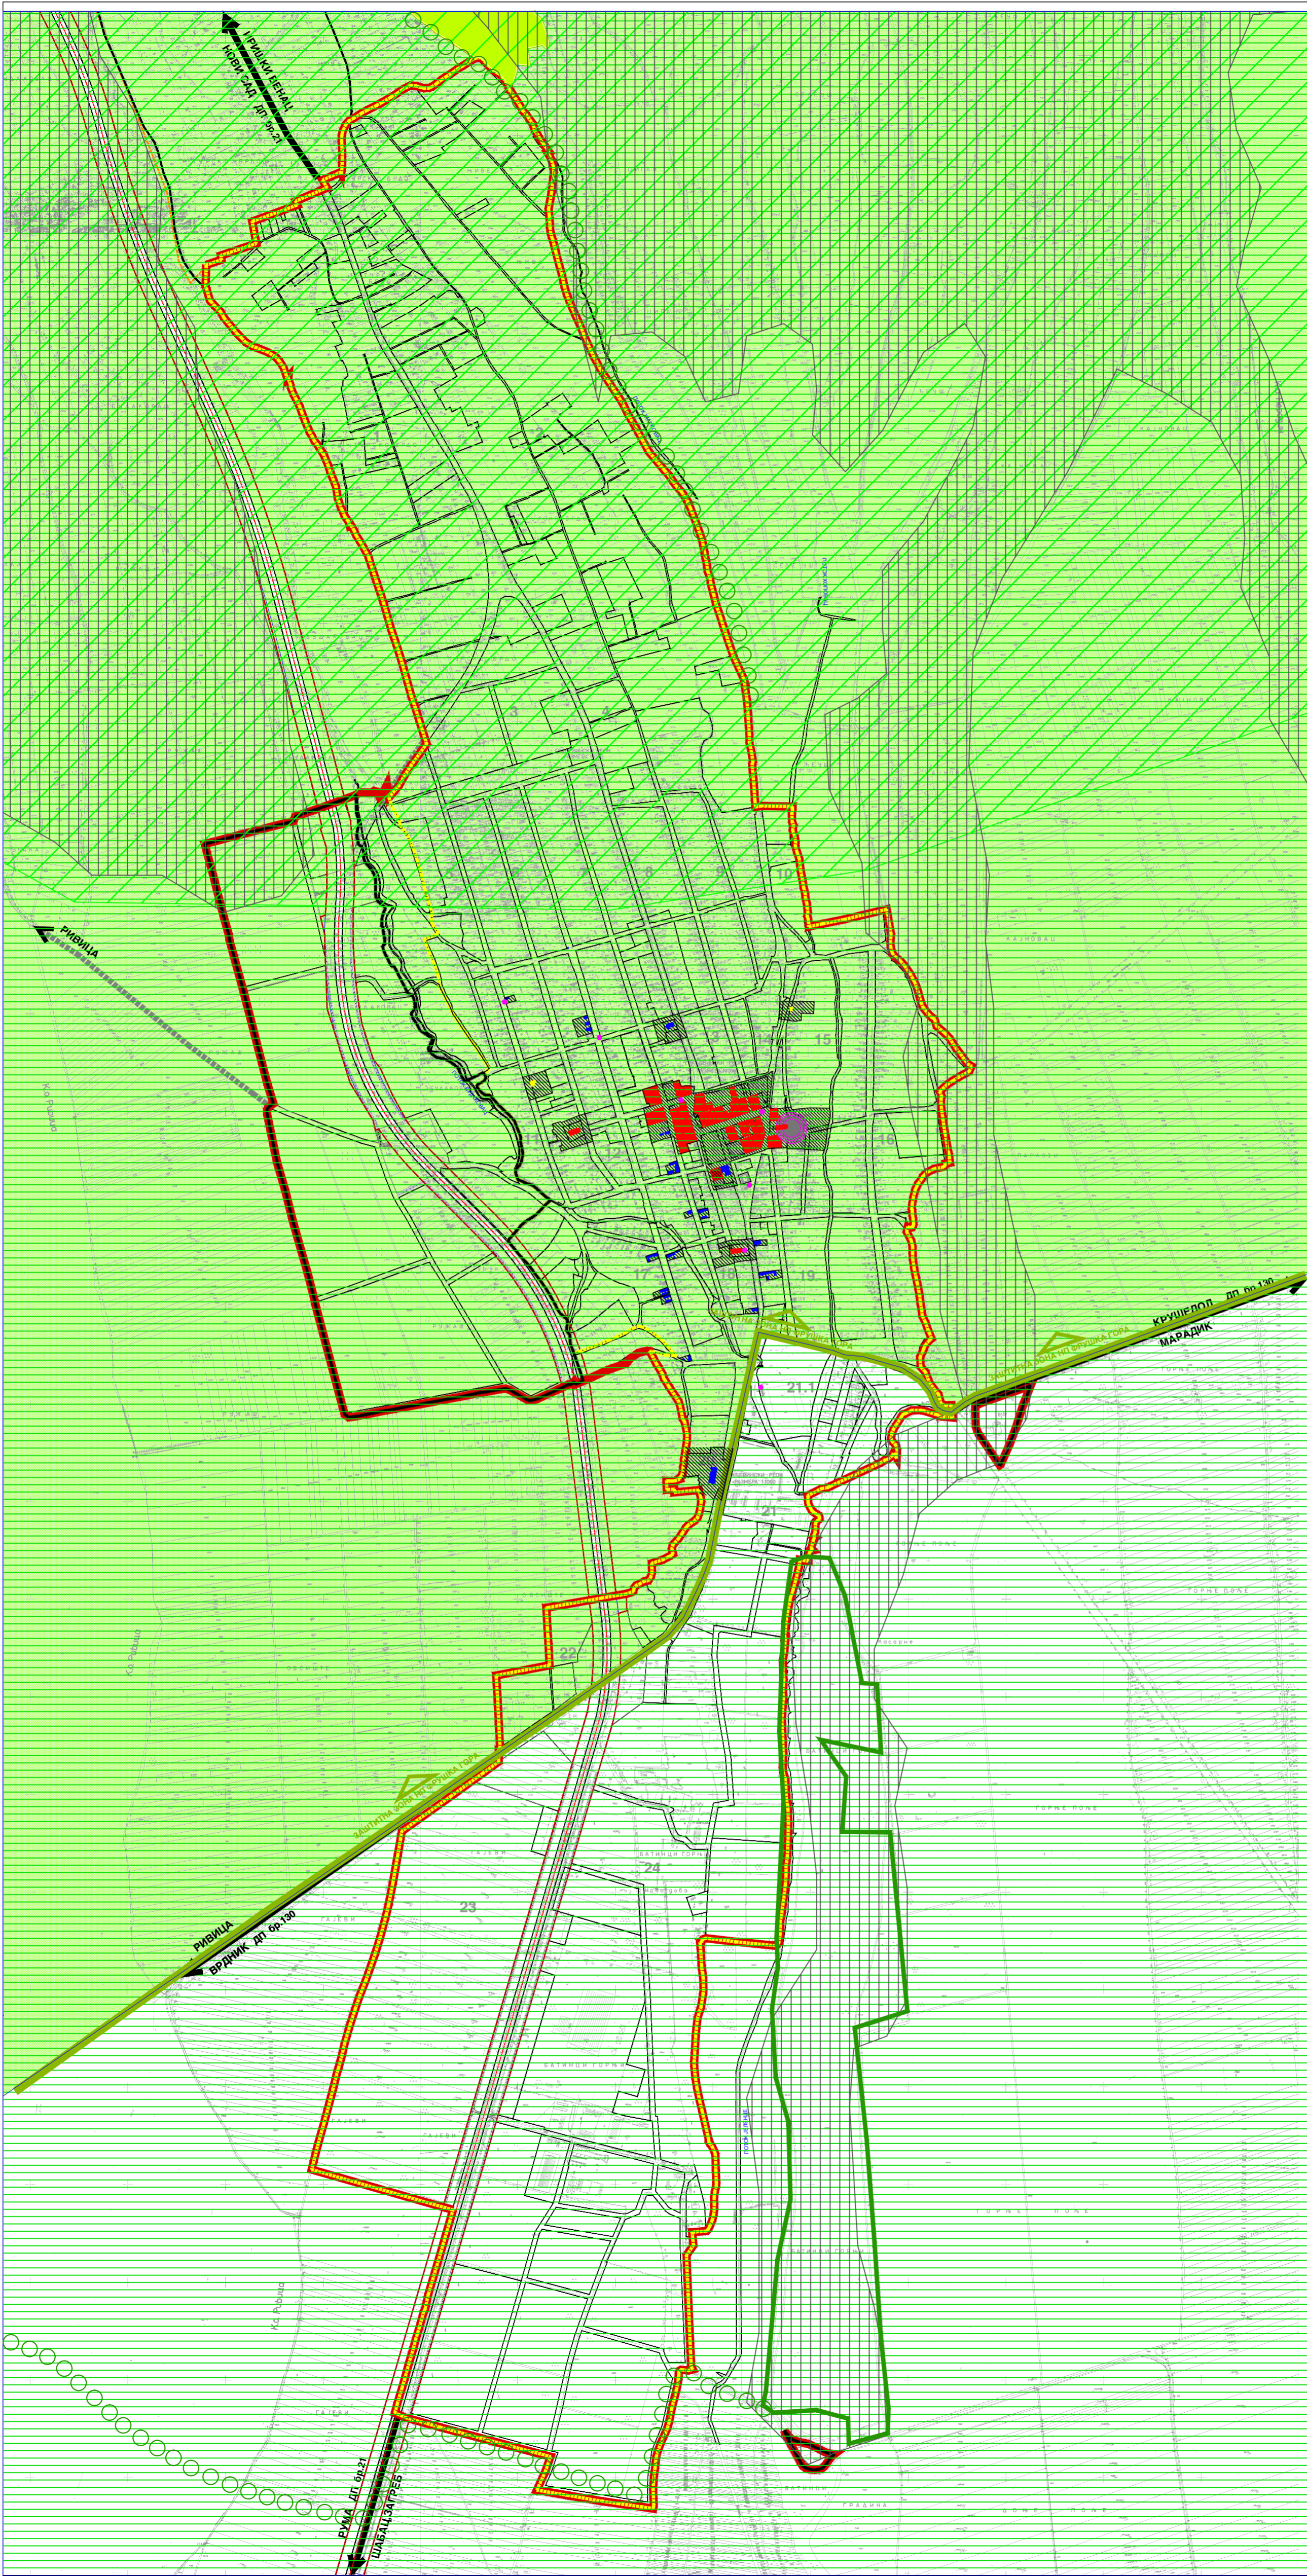

ПЛАН ГЕНЕРАЛНЕ РЕГУЛАЦИЈЕ НАСЕЉА ИРИГ

P = 1: 5000

ЗАШТИТА КУЛТУРНИХ И ПРИРОДНИХ ДОБАРА

КУЛТУРНА ДОБРА

- НЕПОКРЕТНО КУЛТУРНО ДОБРО ОД ВЕЛИКОГ ЗНАЧАЈА
  1. СРПСКА ПРАВОСЛАВНА ЦРКВА "СВ. ТЕОДОРА ТИРСКОГ"
  2. СРПСКА ПРАВОСЛАВНА ЦРКВА "СВ. НИКОЛЕ"
  3. СРПСКА ПРАВОСЛАВНА ЦРКВА "УСПЕШЕ ВОЈВОДИЈЕ"
- НЕПОКРЕТНО КУЛТУРНО ДОБРО ОД ЗНАЧАЈА
- ДОБРА ПОД ПРЕТХОДНОМ ЗАШТИТОМ
- ЗОНА ЗАШТИТЕНЕ ОКОЛИНЕ
- МЕМОРИЈАЛНИ КОМПЛЕКСИ, СПОМЕНИЦИ И СПОМЕН ОБЕЛЕЖЈА ПОД ПРЕТХОДНОМ ЗАШТИТОМ
- АРХЕОЛОШКИ ЛОКАЛИТЕТ

ПРИРОДНА ДОБРА

- **ЗАШТИТЕНА ПОДРУЧЈА**
  - НП ФРУШКА ГОРА
  - ГРАНИЦА ЗАШТИТЕНЕ ЗОНЕ НП ФРУШКА ГОРА
- **СТАНИШТА ЗАШТИТЕНИХ ВРСТА ОД НАЦИОНАЛНОГ ЗНАЧАЈА**
  - ИРИГ "ПЛАШЊАЦИ КОД ИРИГА - ЛОКАЛИТЕТ КАСАРНЕ"
- **ЛОКАЛНИ ЕКОЛОШКИ КОРИДОР**
  - ПЛОТОК ЖАРКОВАЦ
- **МЕЂУНАРОДНО ЗНАЧАЈНА ПОДРУЧЈА ЗА ОЧУВАЊЕ БИОЛОШКЕ РАЗНОВРСНОСТИ**
  - ИВА ПОДРУЧЈЕ ФРУШКА ГОРА
  - ИРА ПОДРУЧЈЕ ФРУШКА ГОРА И КОВИЉСКО-ПЕТРОВАРАДИНСКИ РИТ
  - РВА ПОДРУЧЈЕ ФРУШКА ГОРА
- **14 БРОЈ БЛОКА**
  - ГРАНИЦА ГРАЂЕВИНСКОГ ПОДРУЧЈА НАСЕЉА
  - ГРАНИЦА ГРАЂЕВИНСКОГ ЗЕМЉИШТА ВАН ГРАНИЦЕ ГРАЂЕВИНСКОГ ПОДРУЧЈА НАСЕЉА
  - ГРАНИЦА ОБУХВАТА ПЛАНА
  - ГРАНИЦА НАЦИОНАЛНОГ ПАРКА ФРУШКА ГОРА
  - ГРАНИЦА ВИКЕНД ЗОНЕ